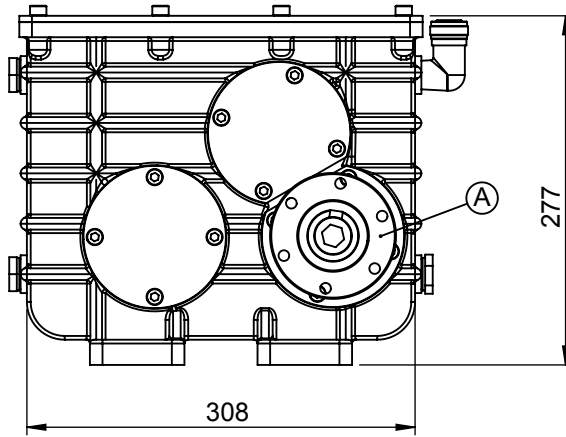

Opsiyonlar / Options

A : Redüktör Giriş Ve Çıkış Flanşı (DIN100 6Delikli)

A : Reductor Input and Output Flanged (DIN100 6Bolts)

Teknik Bilgi / Technical Data

Güç / Power (Kw)	Maksimum Tork / Maximum Torque		Çevrim Oranı Ratio	Bağlantı Şekli Mounting Side	Kumanda Kontrol Control Type
	Nm	Kgm			
1000 Dev. / Dak.				ŞAFT/SHAFT	DİREKT/DIRECT
50	477.5	48.6	1/1.91	Ağırlık / Weight (Kg)	Dönüş Yönü / Rotation Sense
				42	SOL/COUNTERCLOCKWISE(CCW)