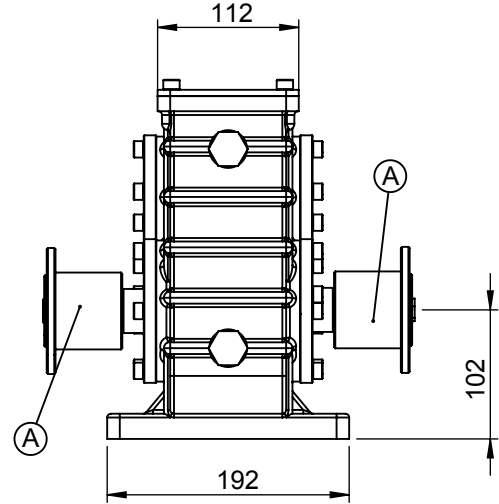

Opsiyonlar / Options

A : Redüktör Giriş Ve Çıkış Flanşı (DIN100 6Delikli)

A : Reductor Input and Output Flanged (DIN100 6Bolts)

Teknik Bilgi / Technical Data

Güç / Power (Kw)	Maksimum Tork / Maximum Torque		Çevrim Oranı Ratio	Bağlantı Şekli Mounting Side	Kumanda Kontrol Control Type
	Nm	Kgm			
1000 Dev. / Dak.				ŞAFT/SHAFT	DİREKT/DIRECT
50	477.5	48.6	1/1.91	Ağırlık / Weight (Kg)	Dönüş Yönü / Rotation Sense
				42	SOL/COUNTERCLOCKWISE(CCW)