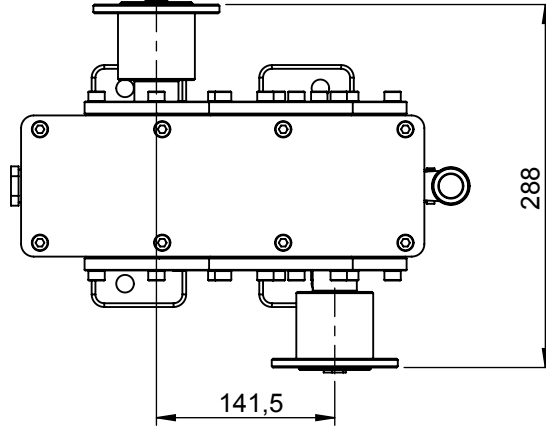

Opsiyonlar / Options

A : Redüktör Giriş Ve Çıkış Flanşı (DIN100 6Delikli)

A : Reductor Input and Output Flanged (DIN100 6Bolts)

Teknik Bilgi / Technical Data

Güç / Power (Kw)	Maksimum Tork / Maximum Torque		Çevrim Oranı Ratio	Bağlantı Şekli Mounting Side	Kumanda Kontrol Control Type
	Nm	Kgm			
1000 Dev. / Dak.				ŞAFT/SHAFT	DİREKT/DIRECT
50	477.5	48.6	1/1.91	Ağırlık / Weight (Kg)	Dönüş Yönü / Rotation Sense
				42	SOL/COUNTERCLOCKWISE(CCW)